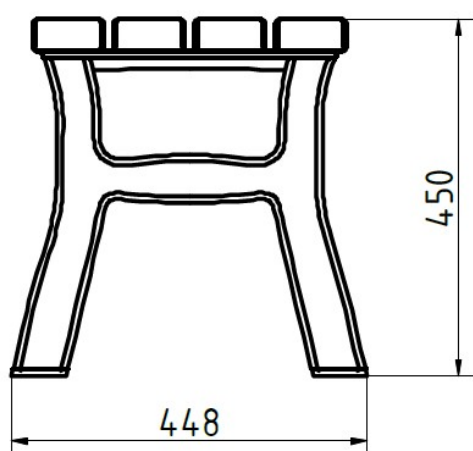

Modell Sebnitz H

01.02.2024
Seite 1/1

Technische Daten

Sitzlänge	180 cm
Ortsbefestigung	4 Stahllanker M16
Achsmaß A	127 cm
Achsmaß B	38 cm
Fundamentgröße	L 50 cm x B 15 cm x T 60 cm