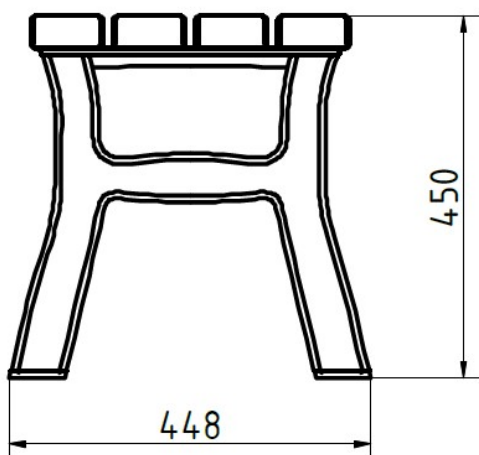

Die Gestelle bestehen aus einer seewasserbeständigen Aluminiumlegierung und werden zusätzlich pulverbeschichtet.

### Technische Daten

Sitzlänge	180 cm
Sitzhöhe	45 cm
Gesamttiefe	44 cm
Ortsbefestigung	4 Stahlanker M16
Lieferung	montiert
mobil aufstellbar	ja
Gewicht	ca. 29 kg

## Modell Sebnitz H

01.02.2024  
Seite 2/3

Artikelnr.	Modell	Ausführung
72169	Sebnitz H LÄ	Bank ohne Rückenlehne Gestell pulverbeschichtet DB703 europ. Lärche geölt Sitzlänge 180cm
72171	Sebnitz H ES	Bank ohne Rückenlehne Gestell pulverbeschichtet DB703 Eschenholz lasiert Sitzlänge 180cm
72173	Sebnitz H FSC	Bank ohne Rückenlehne Gestell pulverbeschichtet DB703 FSC-Hartholz geölt Sitzlänge 180cm
72175	Sebnitz H BAM	Bank ohne Rückenlehne Gestell pulverbeschichtet DB703 FSC-Bambus dunkelbraun lasiert Sitzlänge 200cm