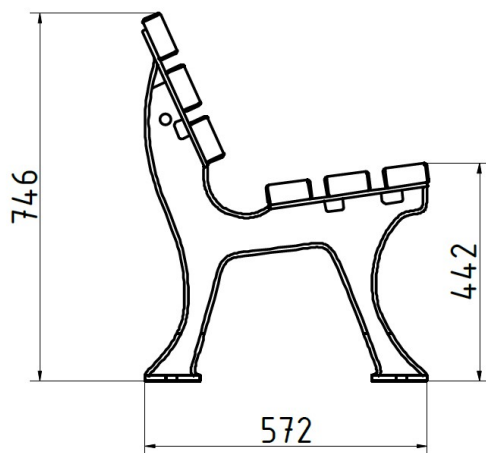

Modell Sebnitz L

13.06.2024
Seite 1/1

Technische Daten

Sitzlänge	180 cm
Ortsbefestigung	4 Stahlanker M16
Achsmaß A	127 cm
Achsmaß B	43 cm
Fundamentgröße	L 65 cm x B 15 cm x T 60 cm