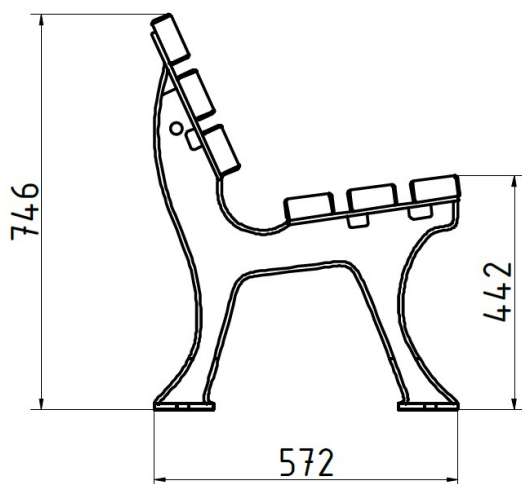

Modell Sebnitz L

13.06.2024
Seite 1/3

Die Modelle vom Typ Sebnitz zählen zu den Klassikern.

Sie verfügen über eine schlichte Form und sind grundsätzlich, sodass einem langjährigen Einsatz im öffentlichen Raum nichts im Wege steht.

Die Gestelle bestehen aus einer seewasserbeständigen Aluminiumlegierung und werden zusätzlich pulverbeschichtet.

Technische Daten

Sitzlänge	180 cm
Gesamthöhe	80 cm
Sitzhöhe	43 cm
Gesamttiefe	60 cm
Ortsbefestigung	4 Stahlanker M16
Lieferung	montiert
mobil aufstellbar	ja
Gewicht	ca. 42 kg

Modell Sebnitz L

13.06.2024
Seite 2/3

Artikelnr.	Modell	Ausführung
72176	Sebnitz L LÄ	Bank mit Rückenlehne Gestell pulverbeschichtet DB703 europ. Lärche geölt Sitzlänge 180cm
72178	Sebnitz L ES	Bank mit Rückenlehne Gestell pulverbeschichtet DB703 Eschenholz lasiert Sitzlänge 180cm
72180	Sebnitz L FSC	Bank mit Rückenlehne Gestell pulverbeschichtet DB703 FSC-Hartholz geölt Sitzlänge 180cm
72182	Sebnitz L BAM	Bank mit Rückenlehne Gestell pulverbeschichtet DB703 FSC-Bambus dunkelbraun lasiert Sitzlänge 200cm