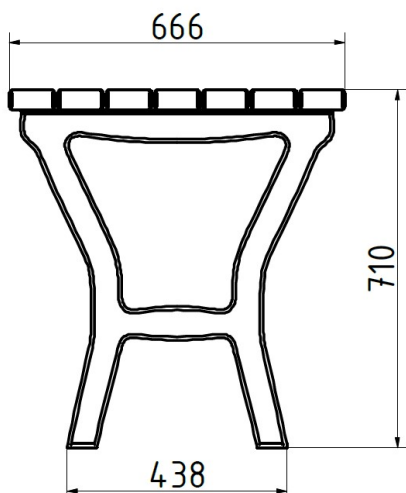

Die Gestelle bestehen aus einer seewasserbeständigen Aluminiumlegierung und werden zusätzlich pulverbeschichtet.

Technische Daten

Tischlänge	180 cm
Tischtiefe	70 cm
Tischhöhe	71 cm
Ortsbefestigung	4 Stahlanker M16
Lieferung	montiert
mobil aufstellbar	ja
Gewicht	ca. 51 kg

Modell Sebnitz

13.06.2024
Seite 2/5

Artikelnr.	Modell	Ausführung
------------	--------	------------

Ausführungen mit europ. Lärche geölt

72169	Sebnitz H LÄ	Bank ohne Rückenlehne Gestell pulverbeschichtet DB703 europ. Lärche geölt Sitzlänge 180cm
-------	--------------	--

72176	Sebnitz L LÄ	Bank mit Rückenlehne Gestell pulverbeschichtet DB703 europ. Lärche geölt Sitzlänge 180cm
-------	--------------	---

72183	Sebnitz T LÄ	Tisch Gestell pulverbeschichtet DB703 europ. Lärche geölt Tischlänge 180cm
-------	--------------	---

Ausführungen mit Eschenholz lasiert

72171	Sebnitz H ES	Bank ohne Rückenlehne Gestell pulverbeschichtet DB703 Eschenholz lasiert Sitzlänge 180cm
-------	--------------	---

Modell Sebnitz

13.06.2024
Seite 3/5