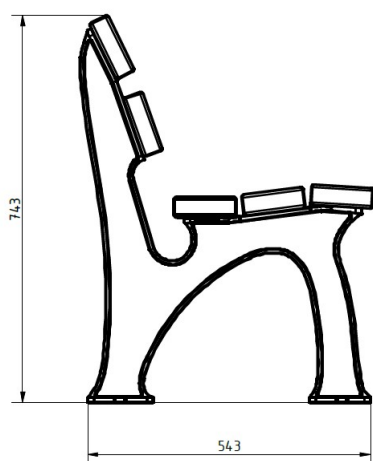

Die Gestelle bestehen aus einer seewasserbeständigen Aluminiumlegierung und werden zusätzlich pulverbeschichtet.

### Technische Daten

Sitzlänge	180 cm
Gesamthöhe	75 cm
Sitzhöhe	41 cm
Gesamttiefe	64 cm
Ortsbefestigung	4 Stahlanker M16
Lieferung	montiert
mobil aufstellbar	ja
Gewicht	ca. 35 kg