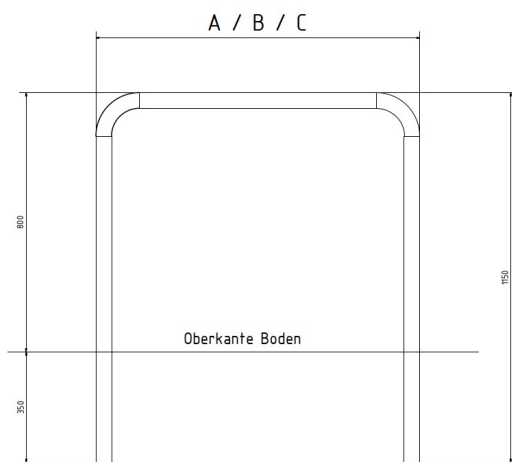

Modell Senzig

23.07.2024
Seite 1/1

Technische Daten

Höhe	80 cm
Breite	100 / 150 / 200 cm
Gesamthöhe	115 cm
Achsmaß A	95 cm
Achsmaß B	145 cm
Achsmaß C	195 cm
Fundamentgröße	L 25 cm x B 25 cm x T 70 cm