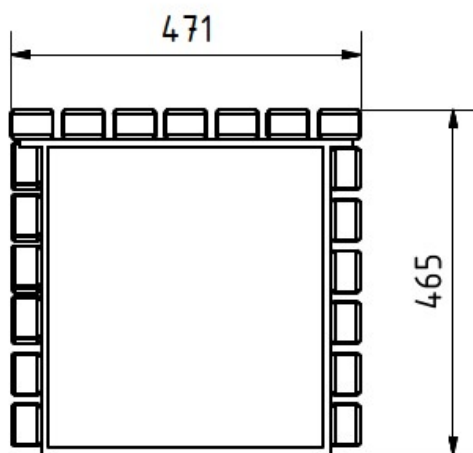

Modell Velten H

13.02.2024
Seite 1/1

Technische Daten

Sitzlänge	200 cm
Ortsbefestigung	4 Edelstahlanker
Achsmaß A	96 cm
Achsmaß B	29 cm
Fundamentgröße	L 50 cm x B 15 cm x T 60 cm