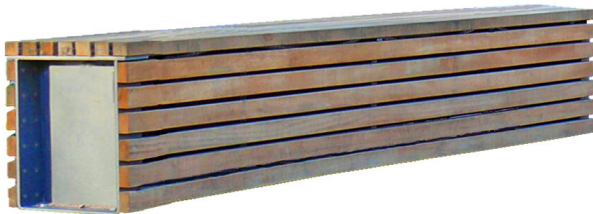

Modell Velten H

13.02.2024
Seite 1/5

Dieses Modell besitzt eine klare Formensprache und entspricht auf den ersten Blick sicherlich nicht einer klassischen Parkbank.

Die Produkte dieses Typs bieten sich auch als Medium zum Strukturieren und Ordnen von Räumen an.

Die Unterkonstruktion besteht aus einem Flachstahlrahmen, der außenseitig mit einem Stahlblech verschlossen wird. Die Stahlteile werden feuerverzinkt und zusätzlich pulverbeschichtet.

Optional besteht bei diesen Bankmodellen die Möglichkeit ein Alu-Lochblech innenseitig zu montieren, wodurch ein Durchfallen von Gegenständen durch die Fugen verhindert wird.

Modell Velten H

13.02.2024
Seite 2/5

Technische Daten

Sitzlänge	200 cm
Sitzhöhe	47 cm
Gesamttiefe	47 cm
Ortsbefestigung	4 Edelstahlanker
Lieferung	montiert
mobil aufstellbar	ja
Gewicht	ca. 91 kg

Modell Velten H

13.02.2024
Seite 3/5

Artikelnr.	Modell	Ausführung
72708	Velten H LH DOU ÖI	Bank ohne Rückenlehne Gestell feuerverzinkt und pulverbeschichtet DB703 NOBA-Leimholz® Douglasie geölt Sitzlänge 200cm
72709	Velten H LH DOU lasiert	Bank ohne Rückenlehne Gestell feuerverzinkt und pulverbeschichtet DB703 NOBA-Leimholz® Douglasie lasiert Sitzlänge 200cm
72292	Velten H LÄ	Bank ohne Rückenlehne Gestell feuerverzinkt und pulverbeschichtet DB703 europ. Lärche geölt Sitzlänge 200cm
72293	Velten H ES	Bank ohne Rückenlehne Gestell feuerverzinkt und pulverbeschichtet DB703 Eschenholz lasiert Sitzlänge 200cm
72294	Velten H FSC	Bank ohne Rückenlehne Gestell feuerverzinkt und pulverbeschichtet DB703