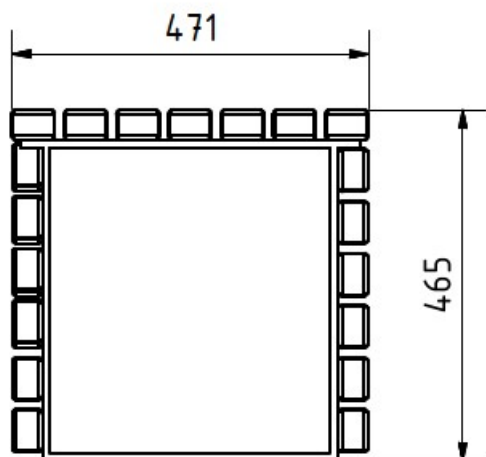

Modell Velten H

13.02.2024
Seite 2/5

Technische Daten

Sitzlänge	200 cm
Sitzhöhe	47 cm
Gesamttiefe	47 cm
Ortsbefestigung	4 Edelstahlanker
Lieferung	montiert
mobil aufstellbar	ja
Gewicht	ca. 91 kg

Modell Velten H