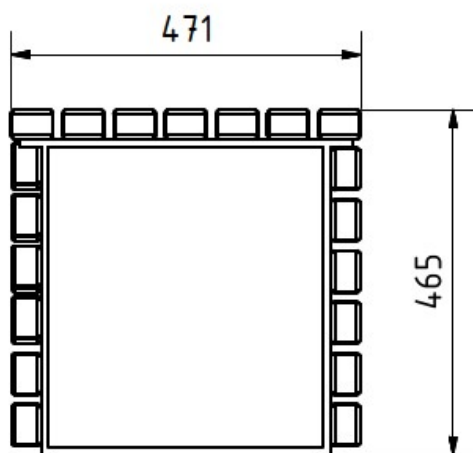

### Technische Daten

Sitzlänge	60 cm
Ortsbefestigung	4 Edelstahlanker
Achsmaß A	52 cm
Achsmaß B	29 cm
Fundamentgröße	L 50 cm x B 15 cm x T 60 cm