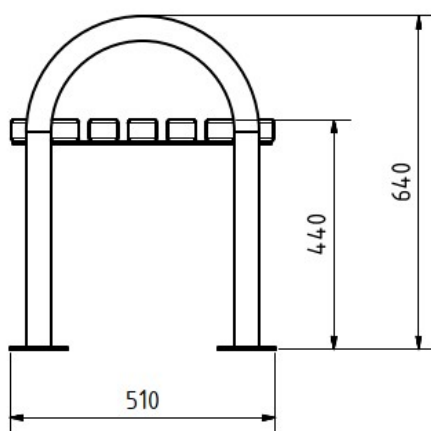

### Technische Daten

Gesamtlänge	190 cm
Sitzlänge	180 cm
Ortsbefestigung	4 Spreizanker
Achsmaß A	185 cm
Achsmaß B	40 cm
Fundamentgröße	L 55 cm x B 15 cm x T 60 cm