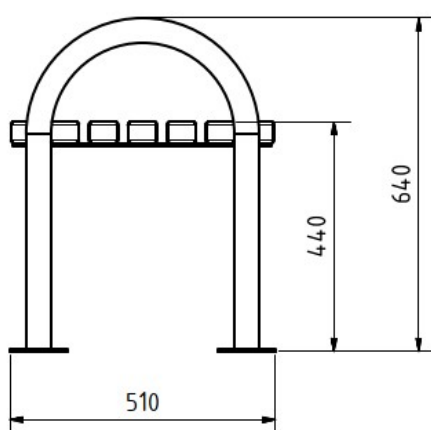

Modell Altenburg H

13.02.2024
Seite 1/1

Technische Daten

Gesamtlänge	190 cm
Sitzlänge	180 cm
Ortsbefestigung	4 Spreizanker
Achsmaß A	185 cm
Achsmaß B	40 cm
Fundamentgröße	L 55 cm x B 15 cm x T 60 cm