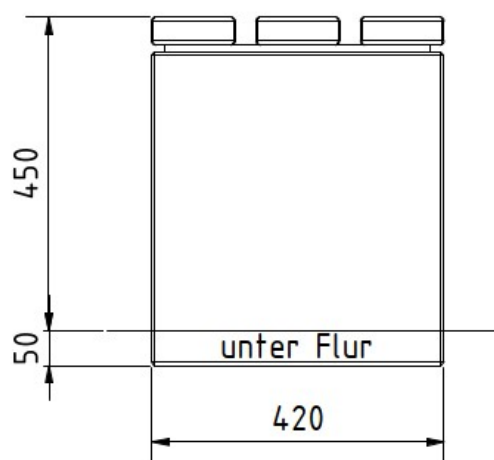

Modell Würzburg H

02.02.2024
Seite 1/1

Technische Daten

Sitzlänge	200 cm
Bankbreite	200 cm
Sockelbreite	20 cm
Einbindetiefe	5 cm
Achsmaß A	180 cm