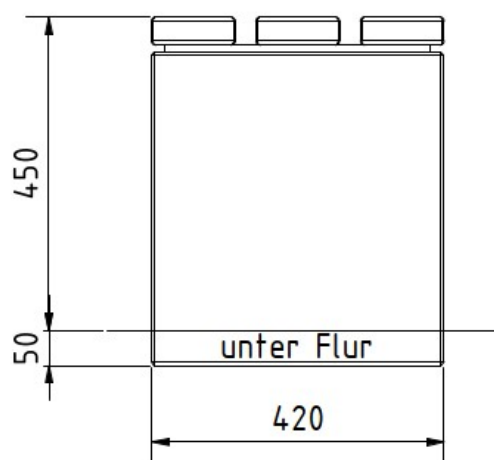

Modell Würzburg H

13.06.2024
Seite 1/1

Technische Daten

Sitzlänge	200 cm
Bankbreite	200 cm
Sockelbreite	20 cm
Einbindetiefe	5 cm
Achsmaß A	180 cm