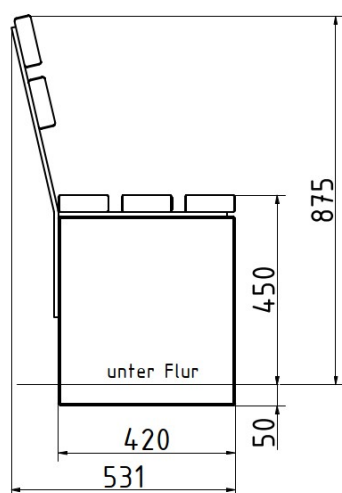

Modell Würzburg L

13.06.2024
Seite 1/1

Technische Daten

Sitzlänge	200 cm
Bankbreite	200 cm
Sockelbreite	20 cm
Einbindetiefe	5 cm
Achsmaß A	180 cm