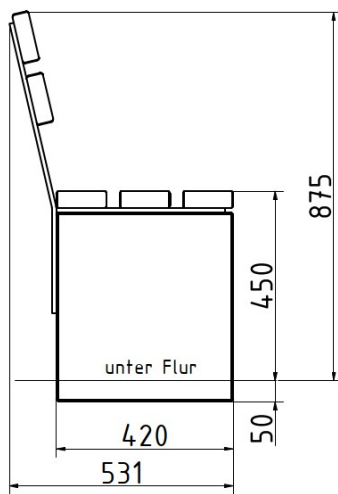

Modell Würzburg L

12.01.2026
Seite 1/1

Technische Daten

Sitzlänge	200 cm
Bankbreite	200 cm
Sockelbreite	20 cm
Einbindetiefe	5 cm
Achsmaß A	180 cm